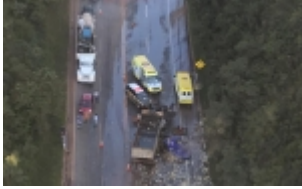

# **ACIDENTE COM DUAS CARRETAS DEIXA VÍTIMA FATAL PRÓXIMO AO PEDÁGIO DE ITABIRITO**

## **ACIDENTE COM DUAS CARRETAS DEIXA VÍTIMA FATAL PRÓXIMO AO PEDÁGIO DE ITABIRITO**

### **Interdição total, motoristas ainda aguardam liberação da pista**

O motorista que dirigia a carreta morreu no acidente. Segundo a Via 040, concessionária de administra a rodovia, o acidente foi perto da curva do Sabão. Um carro emparelhou com o caminhão, carregado de cerveja, no sentido Rio de Janeiro. O motorista do caminhão perdeu o controle da direção e bateu na lateral de uma carreta de minério descarregada, que seguia no sentido Belo Horizonte. O motorista do caminhão não ficou ferido.

Ainda de acordo com a Via 040, há suspeita de que os ocupantes do carro estavam tentando assaltar o motorista do caminhão de cerveja. Depois do acidente, os ocupantes do carro fugiram, o que reforça a hipótese de tentativa de assalto. A PRF ainda não se manifestou a respeito desse fato.