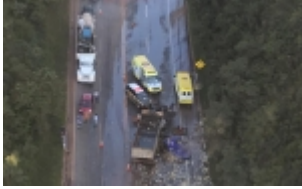

ACIDENTE COM DUAS CARRETAS DEIXA VÍTIMA FATAL PRÓXIMO AO PEDÁGIO DE ITABIRITO

ACIDENTE COM DUAS CARRETAS DEIXA VÍTIMA FATAL PRÓXIMO AO PEDÁGIO DE ITABIRITO

Interdição total, motoristas ainda aguardam liberação da pista

O motorista que dirigia a carreta morreu no acidente. Segundo a Via 040, concessionária de administra a rodovia, o acidente foi perto da curva do Sabão. Um carro emparelhou com o caminhão, carregado de cerveja, no sentido Rio de Janeiro. O motorista do caminhão perdeu o controle da direção e bateu na lateral de uma carreta de minério descarregada, que seguia no sentido Belo Horizonte. O motorista do caminhão não ficou ferido.

Ainda de acordo com a Via 040, há suspeita de que os ocupantes do carro estavam tentando assaltar o motorista do caminhão de cerveja. Depois do acidente, os ocupantes do carro fugiram, o que reforça a hipótese de tentativa de assalto. A PRF ainda não se manifestou a respeito desse fato.